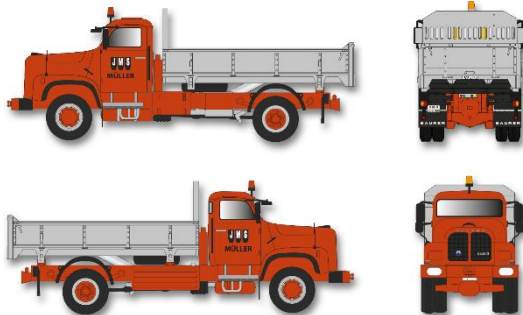

SAURER D 330B
4 x 4 Kipper JMS
Art. Nr. 20152

Mst. 1:50

SAURER D 330B
4 x 4 Kipper Wellauer
Art. Nr. 20153

Mst. 1:50