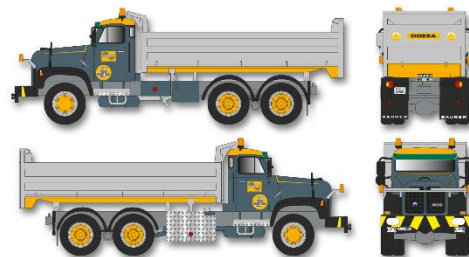

**1. Serie Hauber 6x6**

**SAURER SAMMLER - MODELL**  
Limitiert 75 STK. pro Serie

**1 Quartal 2022**

**SAURER D 330B**  
**6 x 6 Kipper Messe**  
Art. Nr. 20207

**Mst. 1:50**

**SAURER D 330B**  
**6 x 6 Kipper Eberhard**  
Art. Nr. 20208

**Mst. 1:50**

**SAURER D 330B**  
**6 x 6 Kipper Fr. Blaser**  
Art. Nr. 20209

**Mst. 1:50**

**SAURER D 330B**  
**6 x 6 Kipper Fuster**  
Art. Nr. 20210

**Mst. 1:50**

**SAURER D 330B**  
**6 x 6 Kipper Vicari**  
Art. Nr. 20211

**Mst. 1:50**

**SAURER D 330B**  
**6 x 6 Kipper Dozza**  
Art. Nr. 20236

**Mst. 1:50**

**1. Serie Hauber 4x4**

**SAURER SAMMLER - MODELL**  
Limitiert 75 STK: pro Serie

**4 Quartal 2021**

**SAURER D 330B**  
4 x 4 Kipper Messe  
Art. Nr. 20150