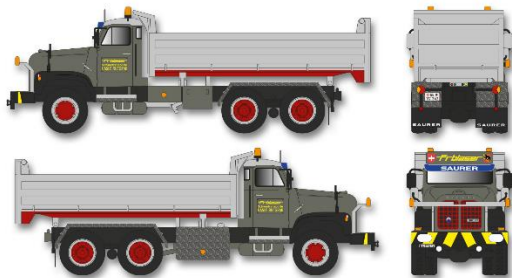

**1. Serie Hauber 6x6**

**SAURER SAMMLER - MODELL**  
Limitiert 75 STK. pro Serie

**1 Quartal 2022**

**SAURER D 330B**  
**6 x 6 Kipper Messe**  
Art. Nr. 20207

**Mst. 1:50**

**SAURER D 330B**  
**6 x 6 Kipper Eberhard**  
Art. Nr. 20208

**Mst. 1:50**

**SAURER D 330B**  
**6 x 6 Kipper Fr. Blaser**  
Art. Nr. 20209

**Mst. 1:50**

**SAURER D 330B**  
**6 x 6 Kipper Fuster**  
Art. Nr. 20210

**Mst. 1:50**

**SAURER D 330B**  
**6 x 6 Kipper Vicari**  
Art. Nr. 20211

**Mst. 1:50**

**SAURER D 330B**  
**6 x 6 Kipper Dozza**  
Art. Nr. 20236

**Mst. 1:50**

**1. Serie Hauber 4x4**

**SAURER SAMMLER - MODELL**  
Limitiert 75 STK: pro Serie

**4 Quartal 2021**

**SAURER D 330B**  
4 x 4 Kipper Messe  
Art. Nr. 20150