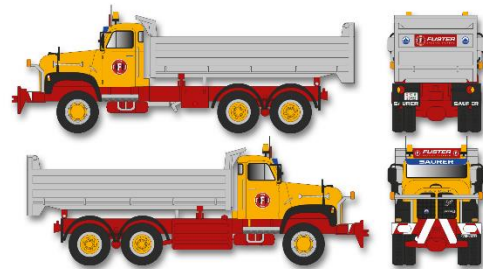

**1. Serie Hauber 6x6**

**SAURER SAMMLER - MODELL**  
Limitiert 75 STK. pro Serie

**1 Quartal 2022**

**SAURER D 330B**  
**6 x 6 Kipper Messe**  
Art. Nr. 20207

**Mst. 1:50**

**SAURER D 330B**  
**6 x 6 Kipper Eberhard**  
Art. Nr. 20208

**Mst. 1:50**

**SAURER D 330B**  
**6 x 6 Kipper Fr. Blaser**  
Art. Nr. 20209

**Mst. 1:50**

**SAURER D 330B**  
**6 x 6 Kipper Fuster**  
Art. Nr. 20210

**Mst. 1:50**

**SAURER D 330B**  
**6 x 6 Kipper Vicari**  
Art. Nr. 20211

**Mst. 1:50**

**SAURER D 330B**  
**6 x 6 Kipper Dozza**  
Art. Nr. 20236

**Mst. 1:50**

**1. Serie Hauber 4x4**

**SAURER SAMMLER - MODELL**  
Limitiert 75 STK: pro Serie

**4 Quartal 2021**

**SAURER D 330B**  
4 x 4 Kipper Messe  
Art. Nr. 20150